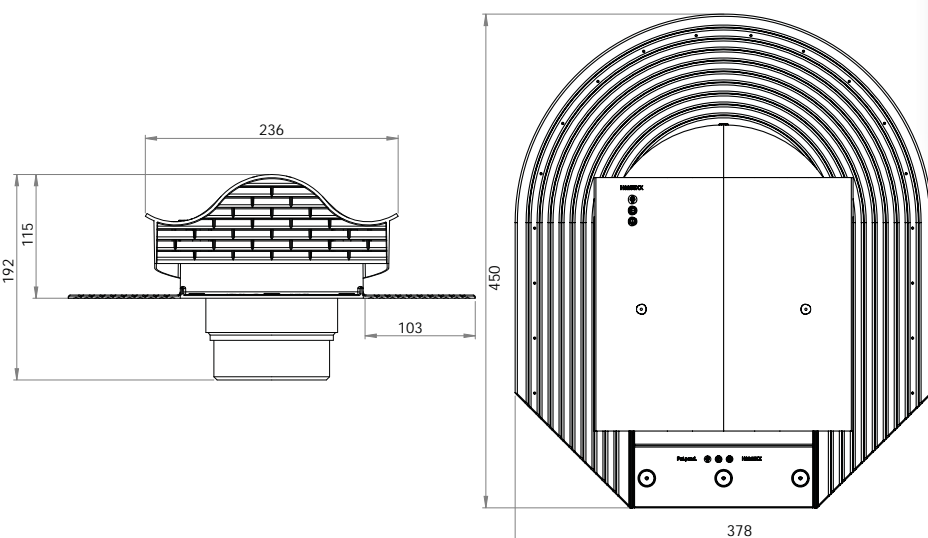

### Новая модель НУОРА -KTV кровельного вентиля проще в установке и обеспечивает лучшую герметичность.

При монтаже отпадает необходимость заводить кровельную плитку под фронтальную часть вентиля. Плитка вырезается по направляющим нижней части проходного элемента и устанавливается к ним встык. Нижняя гладкая часть проходного элемента, установленная поверх нижнего ряда плитки, остается свободной и крепится к кровле тремя шурупами. Устанавливается при монтаже кровельного материала.

Обновленный дизайн решетки надежно препятствует попаданию осадков внутрь при любых погодных условиях.

Высота вентиля увеличена на 20 мм, что является преимуществом в условиях северных зим и на кровлях с меньшим уклоном.

## Размеры

## Упаковка

Содержание:

- Проходной элемент
- Верхняя черепичка
- Набор крепежа (саморезы 3x25 мм в цвет.)
- Шаблон

Размеры коробки: 440 x 315 x 220 мм.